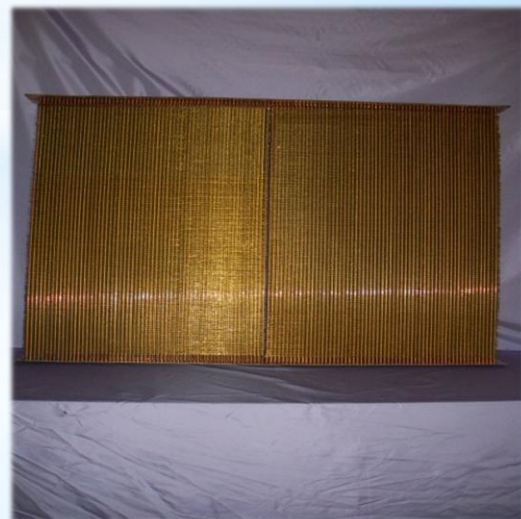

Изготовление радиаторной продукции

ФКУ ИК-2 УФСИН России по Смоленской области специализируется на оказании услуг по изготовлению радиаторной продукции: радиаторы (водяные и масляные), предназначенные для поддержания стабильного температурного режима в системе охлаждения дизельных двигателей сельскохозяйственных машин семейства «Нива», «Дон», серийных погрузчиков, тракторов, автобусов; сердцевины радиаторов, баки верхние и нижние, рамки блока, крышки и др.