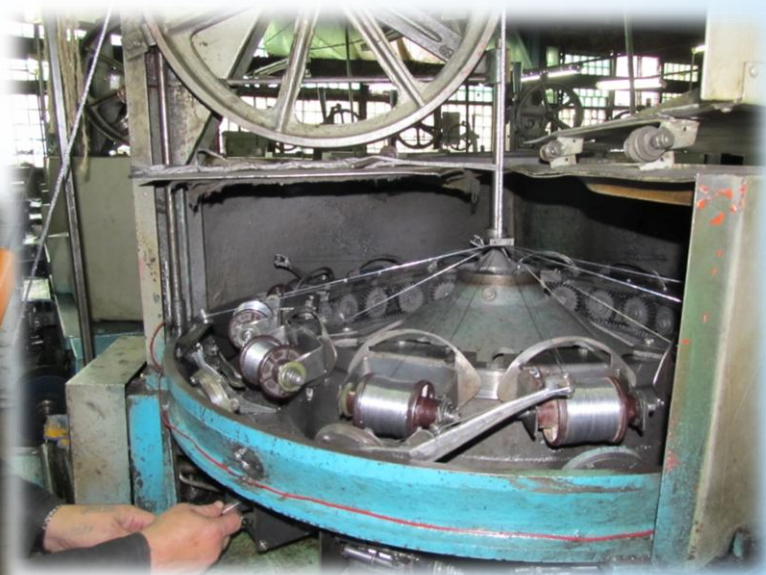

Производственные мощности предприятий УФСИН России по Смоленской области позволяют производить практически все основные операции по металлообработке: токарные работы, фрезерные работы, сверление, шлифование, расточку, сварочные работы. Кроме того, мы оказываем услуги по производству металлоизделий и металлоконструкций различной сложности на заказ, при

оформлении которого, Вы можете описать изделие, предоставить чертежи или образец, который соответствуют Вашим требованиям. А мы разработаем проект и обсудим с Вами детали.

Многолетний опыт работы и сотрудничество с известными российскими предприятиями автомобильной, авиационной промышленности говорит о надежности наших предприятий и о качестве предлагаемых услуг и изготавливаемой продукции.